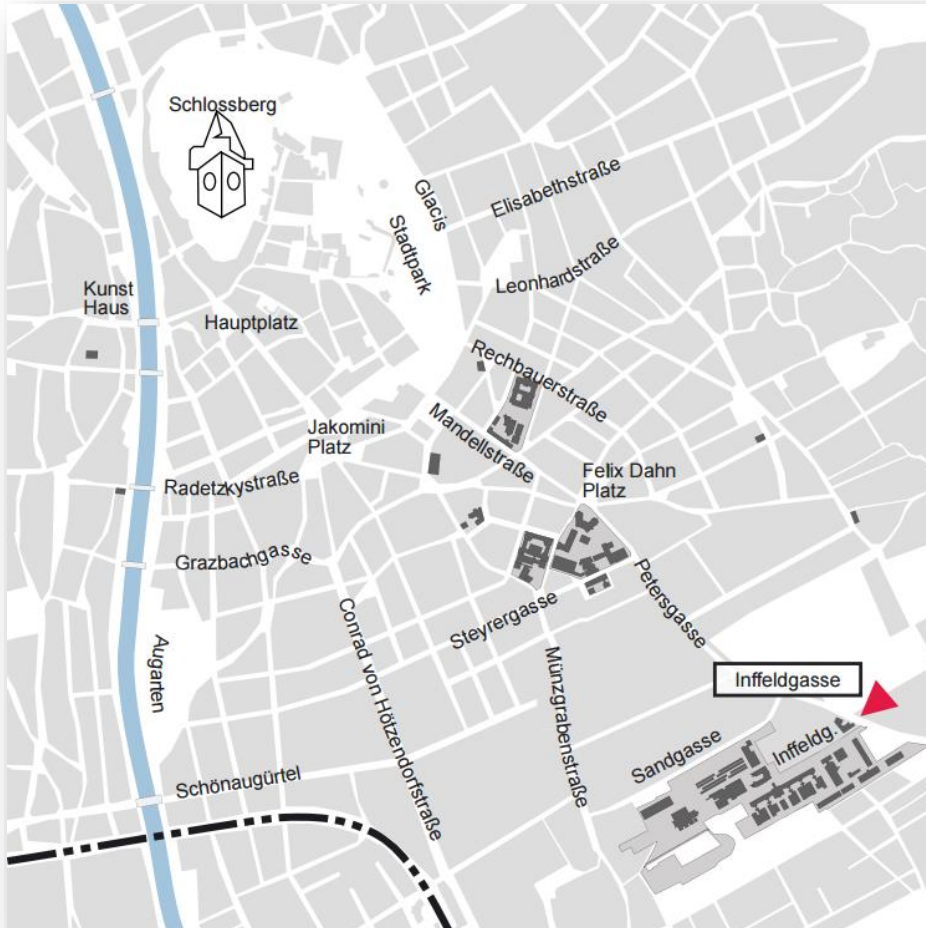

MOTOR & UMWELT - ENGINE & ENVIRONMENT
Die Trend Tagung in Graz

ERÖFFNUNG

AVL-TU Graz Getriebekompetenz-Zentrum (Inffeldgasse 25e, 8010 Graz),
Mittwoch, 31. Mai – 13.00 Uhr

Öffentliche Verkehrsmittel:

Straßenbahn: Linie 6 bis Haltestelle St. Peter Schulzentrum. Der Zugang
Inffeldgasse befindet sich unmittelbar am St. Peter Schulzentrum.

OPENING

AVL-TU Graz Transmission Center (Inffeldgasse 25e, 8010 Graz),
Wednesday, May 31st, 13.00

Public Transportation:

By Tram: Line No. 6 and leave the tram at stop: St. Peter Schulzentrum