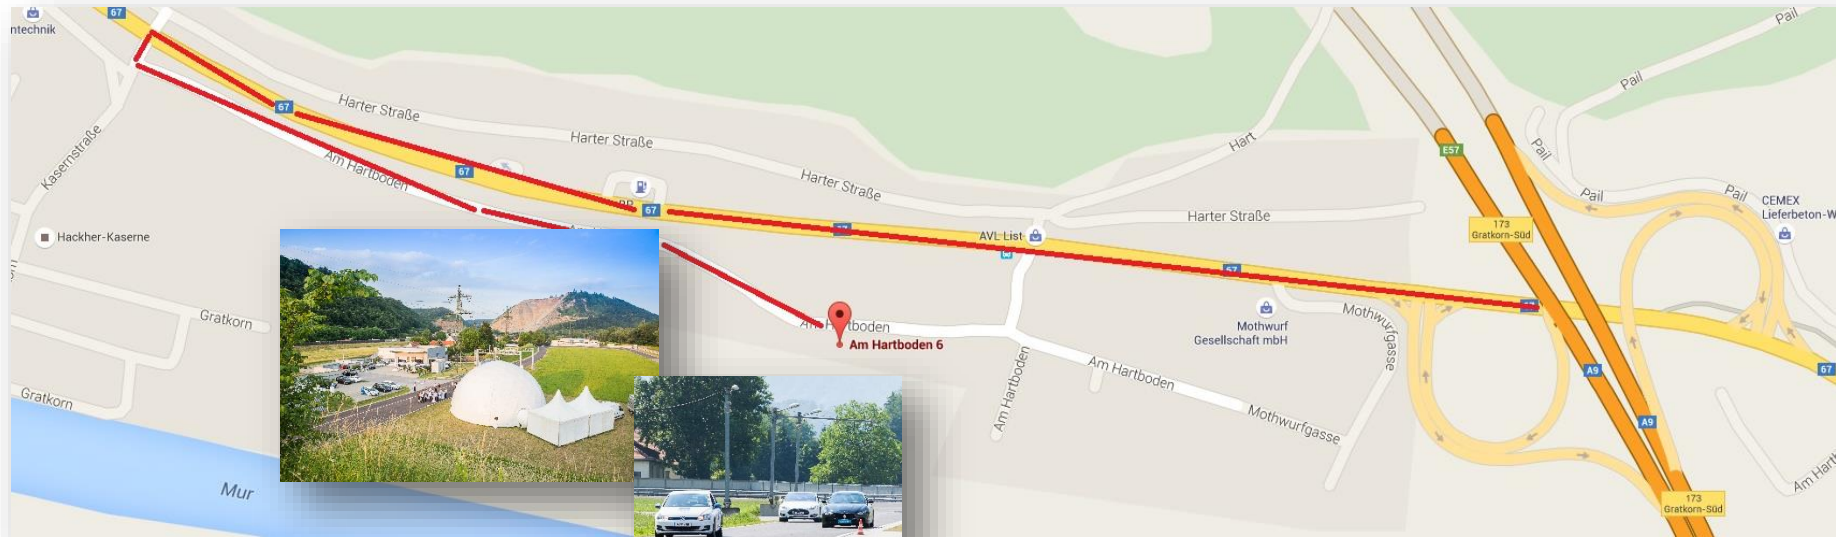

MOTOR & UMWELT - ENGINE & ENVIRONMENT
Die Trend Tagung in Graz

TESTFAHRTEN & WILLKOMMENSEMPFANG

AVL Teststrecke (Am Hartboden 6, 8101 Gratkorn), Mittwoch, 31. Mai – 15.00 Uhr, **Willkommensempfang** ab 19.00 Uhr

Von der Autobahnabfahrt Gratkorn-Süd:

Folgen Sie der Bundesstraße 67 in Richtung Gratkorn und biegen Sie in die Kasernstraße links ab.

TEST DRIVES & WELCOME RECEPTION

AVL Test Track (Am Hartboden 6, 8101 Gratkorn), Wednesday, May 31st, 15.00, **Welcome Reception** at 19.00

Starting from the motorway junction Gratkorn-Süd:

Follow the main road number 67 in the direction of Gratkorn und turn left into Kasernstraße.